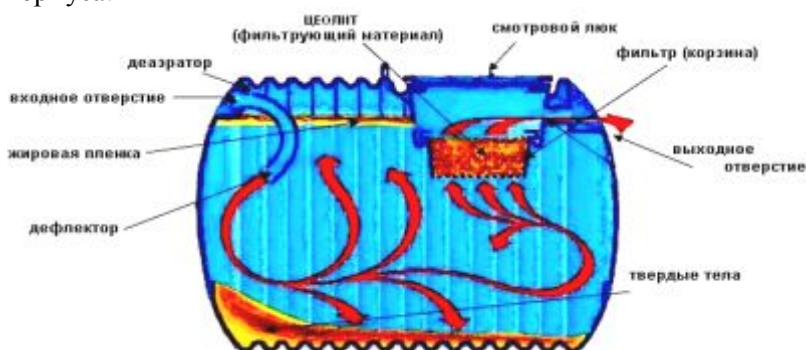

Изготовлены из высокопрочного экологически чистого полиэтилена, стойкого к воздействию агрессивных сред и перепадам температур, препятствующего образованию осадков на внутренних поверхностях корпуса.

Изготовление изделий методом ротационного формования обеспечивает отсутствие поверхностных швов, исключает возможность утечек хранимых веществ, а так же дает возможность получать изделия с заданной толщиной стенки корпуса.

На торцах емкостей установлены два патрубка диаметром 110мм для подключения канализационных труб. Емкости **GG-3000** и **GG-2000** комплектуется крышкой и корзиной для цеолита (фильтрующий материал).